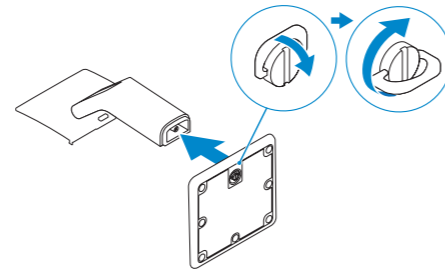

OptiPlex 9030 AIO

Quick Start Guide

Οδηγός γρήγορης έναρξης

Guia de iniciação rápida

Краткое руководство по началу работы

מדריך התחלה מהירה

1 Set up the stand

Ρυθμίστε τη βάση

Instalar o suporte

Установите подставку

התקן את המעמד

2 Connect the keyboard and mouse

Συνδέστε το πληκτρολόγιο και το ποντίκι

Ligar o teclado e o rato

Подсоедините клавиатуру и мышь

חבר את המקלדת ואת העכבר