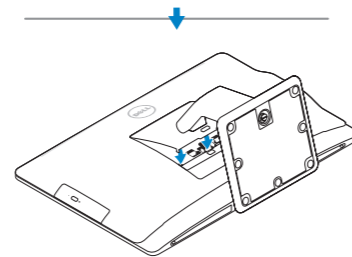

OptiPlex 9030 AIO

Quick Start Guide

Οδηγός γρήγορης έναρξης

Guia de iniciação rápida

Краткое руководство по началу работы

מדריך התחלה מהירה

1 Set up the stand

Ρυθμίστε τη βάση

Instalar o suporte

Установите подставку

התקן את המעמד

2 Connect the keyboard and mouse

Συνδέστε το πληκτρολόγιο και το ποντίκι

Ligar o teclado e o rato

Подсоедините клавиатуру и мышь

חבר את המקלדת ואת העכבר