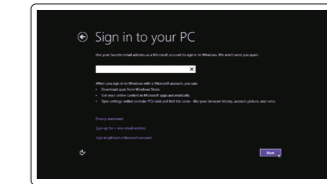

הפעל את המחשב

6 Finish Windows setup

Τελειώστε την εγκατάσταση των Windows

Concluir a configuração do Windows

Завершите установку Windows

הגדרת Windows הסתיימה

Enable security and updates

Ενεργοποιήστε τις ρυθμίσεις για την ασφάλεια και τις ενημερώσεις

Activar funcionalidades de segurança e actualizações

Включите обновления и службы обеспечения безопасности

אפשר אבטחה ועדכונים

Connect to your network

Συνδεθείτε στο δίκτυό σας

Estabelecer ligação à rede

Подключитесь к сети

התחבר לרשת

Log in to your Microsoft account or create a local account

Συνδεθείτε στον λογαριασμό σας στη Microsoft ή δημιουργήστε τοπικό λογαριασμό

Iniciar sessão numa conta Microsoft ou criar uma conta local